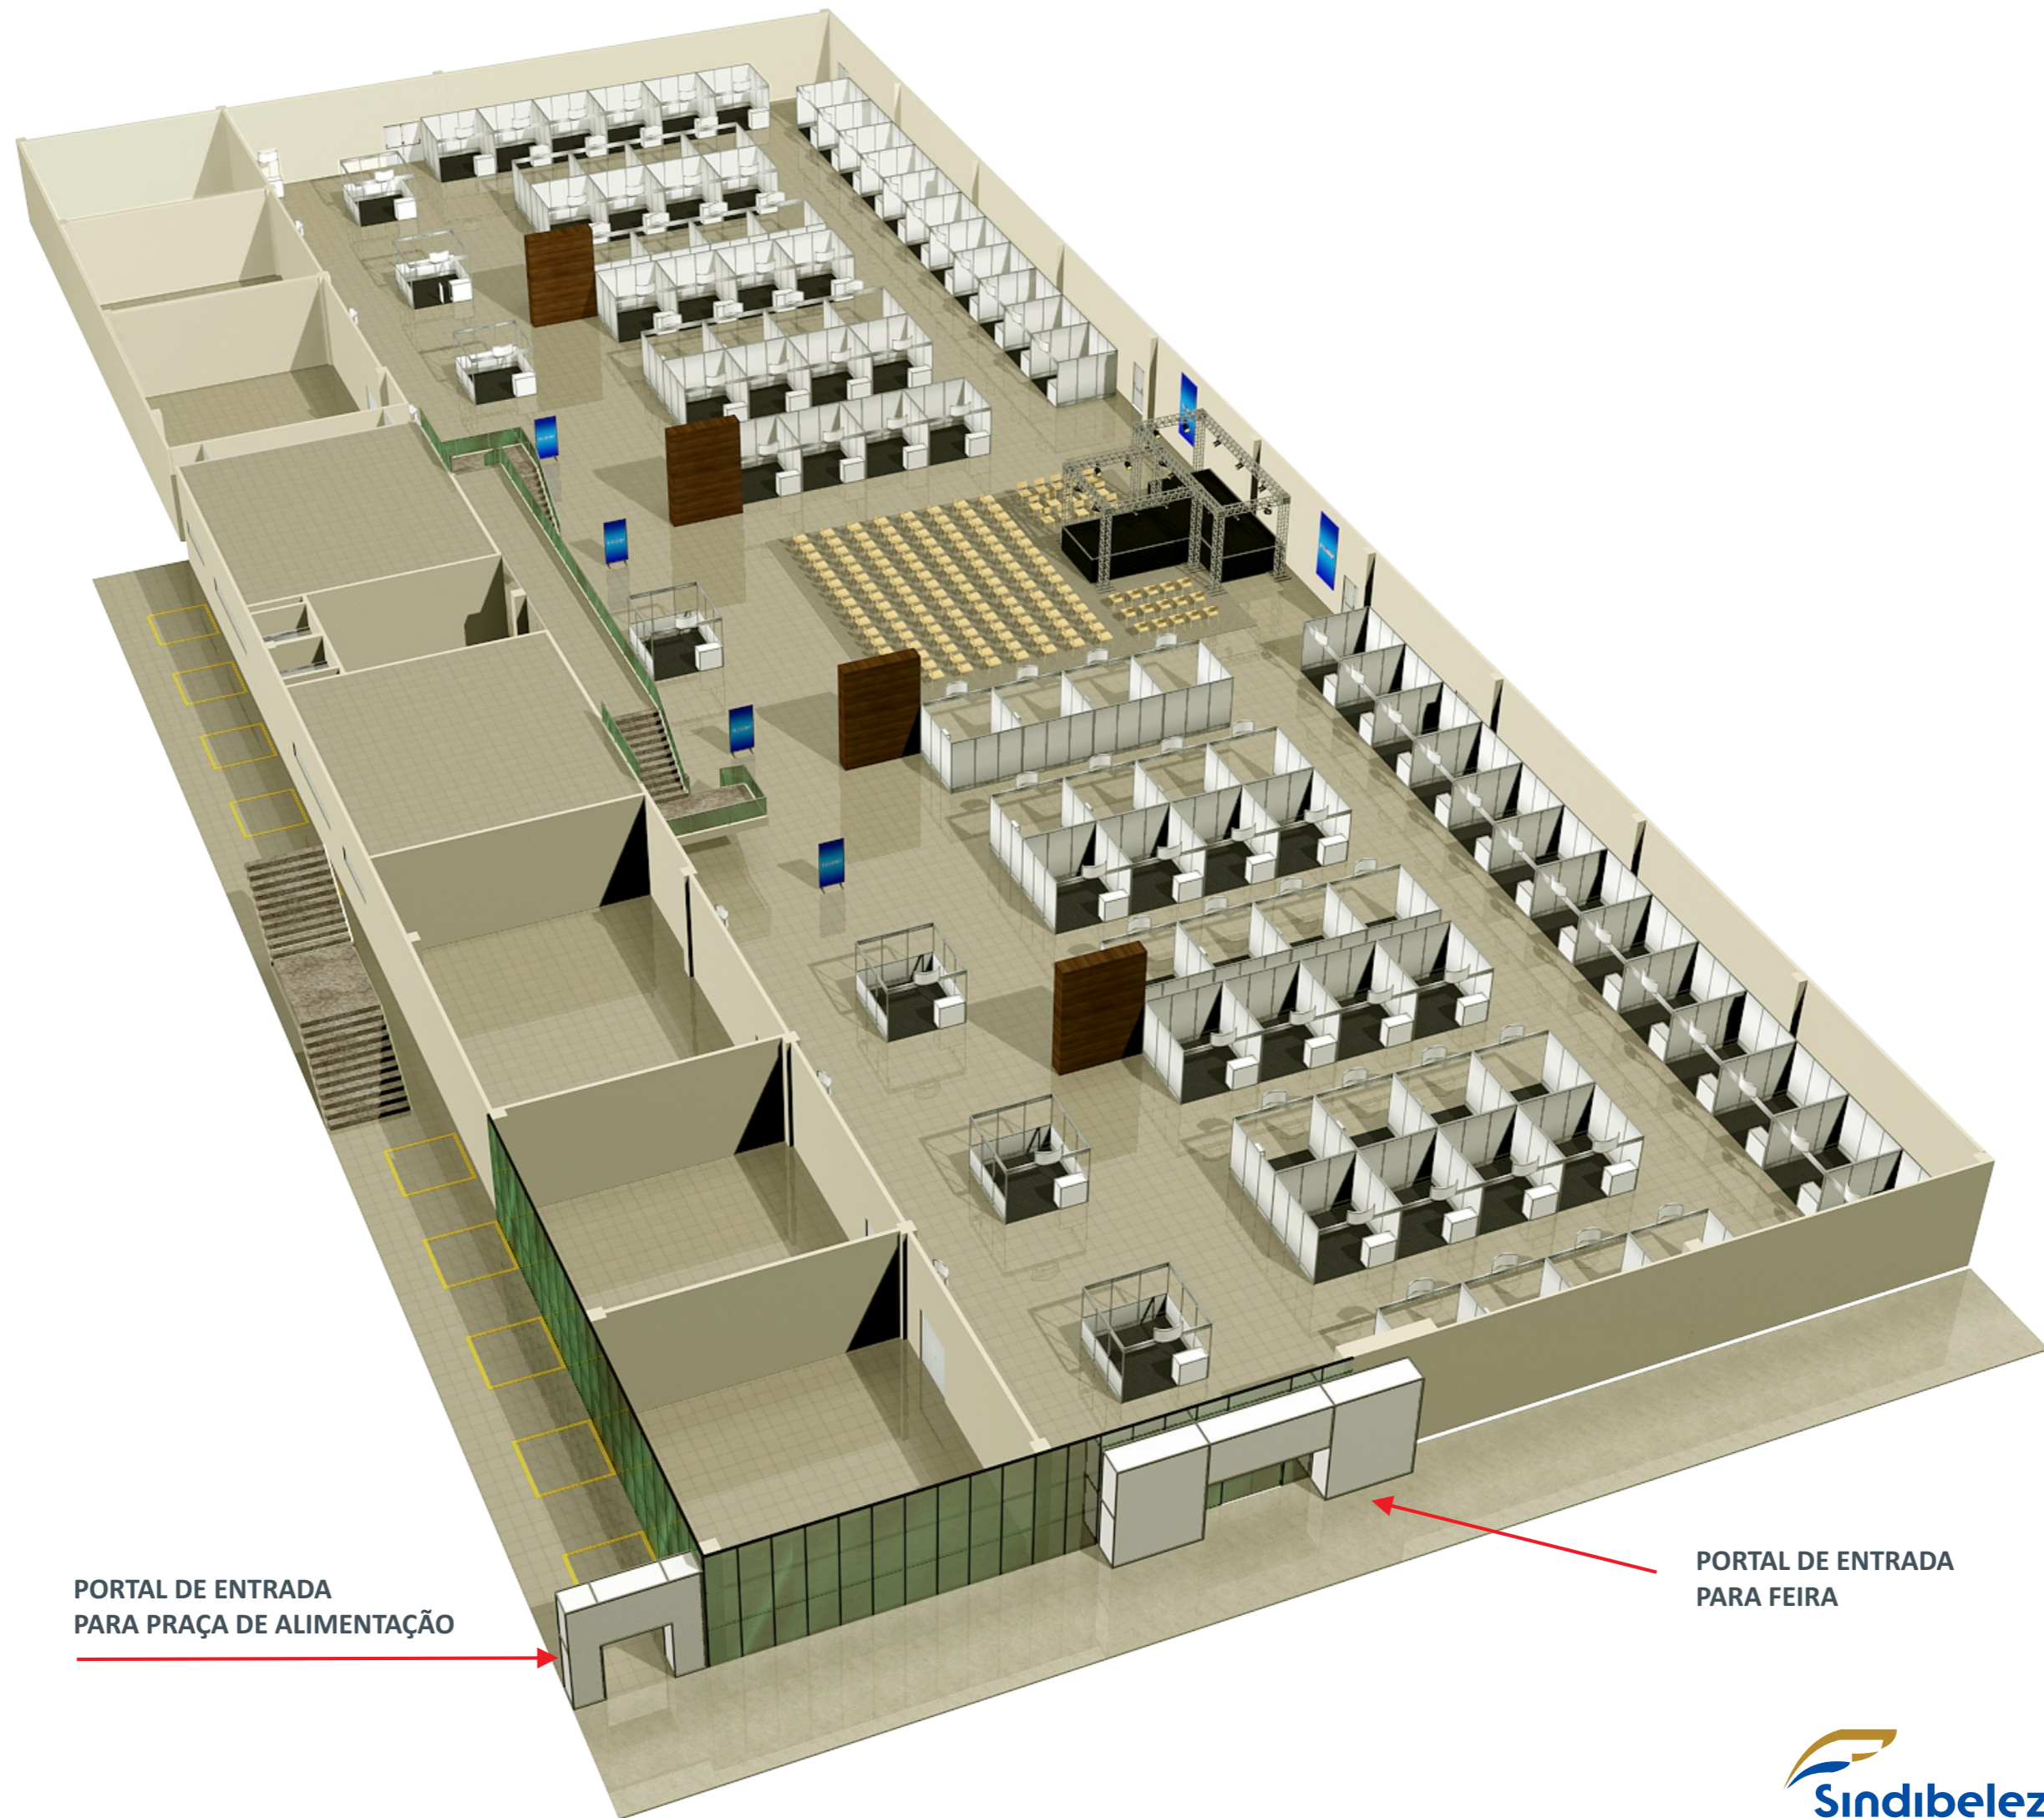

TEMA:

BELEZA AMAZÔNICA

Conectando Estilo
com Ancestralidade

APRESENTAÇÃO DE PROJETO

LAYOUT DE DISTRIBUIÇÃO DE ESTANDES - ILHAS - ESPAÇOS DE EMPREENDEDORES - BACKDROPS - PRAÇA DE ALIMENTAÇÃO

TABELA DE EXIBIDORES

	ESTANDE DE 3,00m X 3,00m		ESTANDES VIP		BACKDROP Altura: 2,00m		ESPAÇO EMPREENDEDOR
	ILHA - 3,00m X 3,00m		CREDENCIAMENTO		QUIOSQUE DE ALIMENTO		

MAQUETE COM DISTRIBUIÇÃO DE ESTANDES - ILHAS - ESPAÇOS DE EMPREENDEDORES - BACKDROPS - DETALHES E INDICAÇÕES

BANNERS PROMOCIONAIS

MARCAÇÕES DE QUIOSQUES PARA PRAÇA DE ALIMENTAÇÃO

PORTAL DE ENTRADA
PARA PRAÇA DE ALIMENTAÇÃO

PORTAL DE ENTRADA
PARA FEIRA