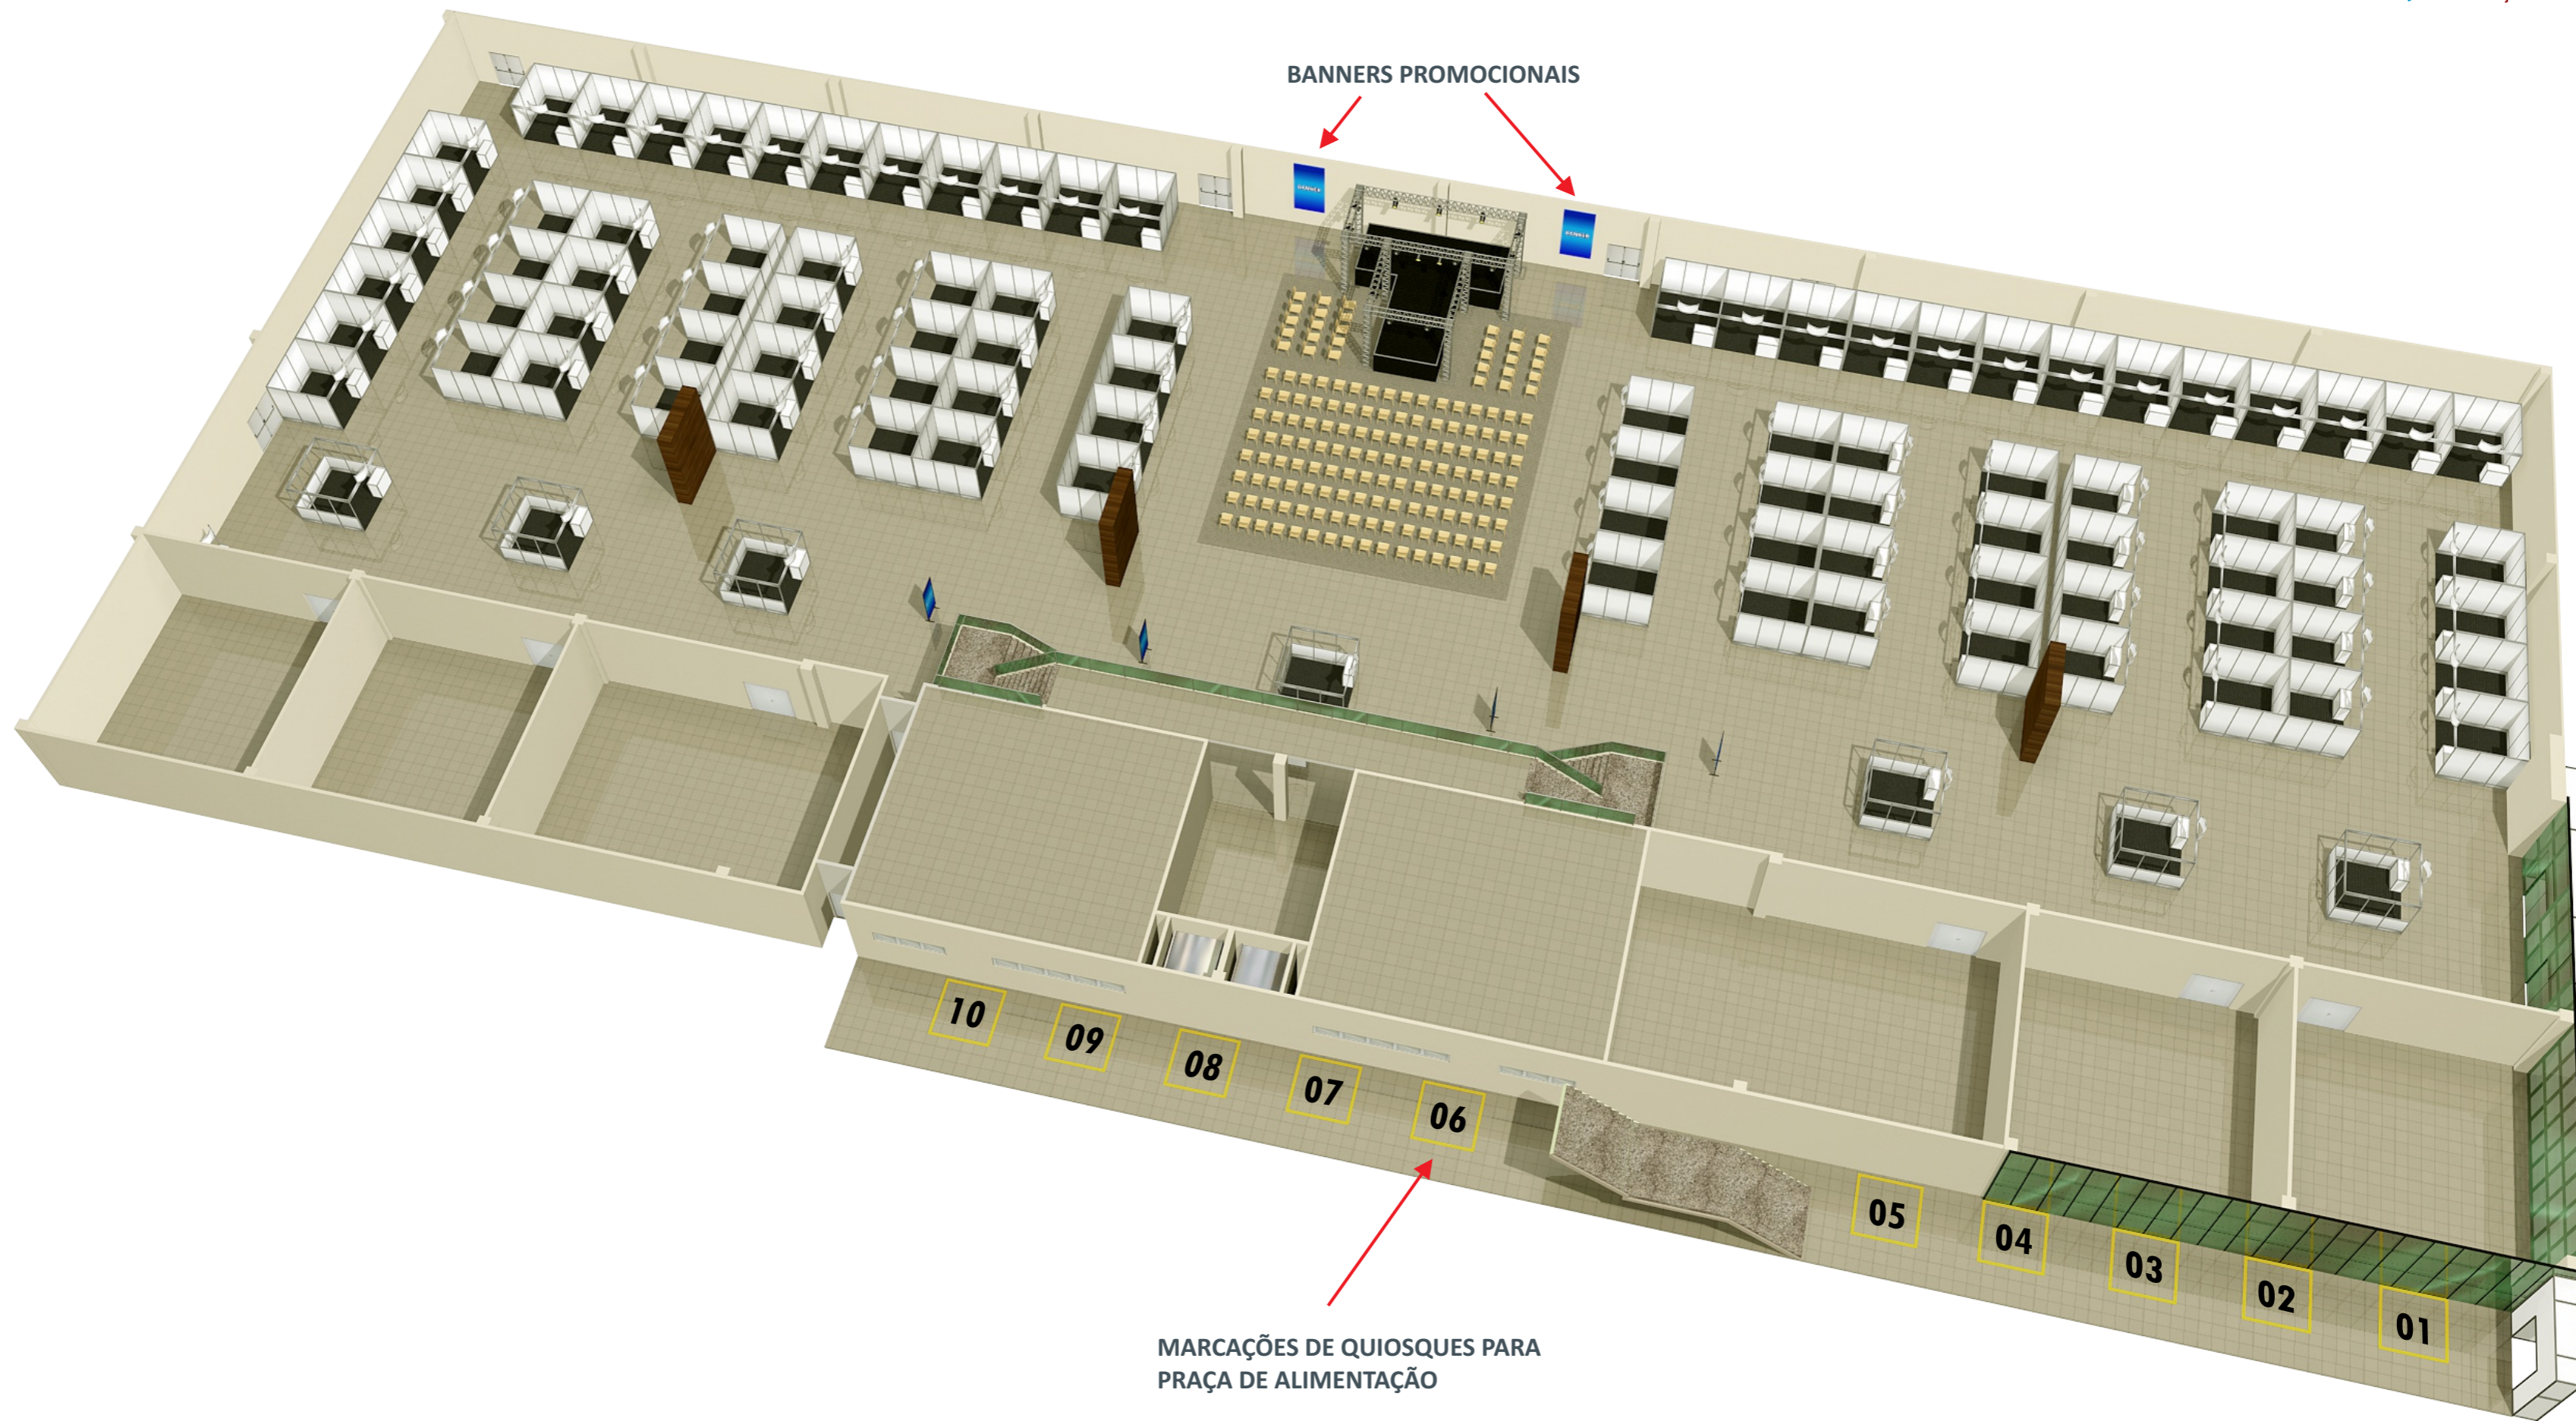

TEMA:

BELEZA AMAZÔNICA

Conectando Estilo
com Ancestralidade

APRESENTAÇÃO DE PROJETO

LAYOUT DE DISTRIBUIÇÃO DE ESTANDES - ILHAS - ESPAÇOS DE EMPREENDEDORES - BACKDROPS - PRAÇA DE ALIMENTAÇÃO

TABELA DE EXIBIDORES

	ESTANDE DE 3,00m X 3,00m		ESTANDES VIP		BACKDROP Altura: 2,00m		ESPAÇO EMPREENDEDOR
	ILHA - 3,00m X 3,00m		CREDENCIAMENTO		QUIOSQUE DE ALIMENTO		

MAQUETE COM DISTRIBUIÇÃO DE ESTANDES - ILHAS - ESPAÇOS DE EMPREENDEDORES - BACKDROPS - DETALHES E INDICAÇÕES

BANNERS PROMOCIONAIS

MARCAÇÕES DE QUIOSQUES PARA PRAÇA DE ALIMENTAÇÃO

PORTAL DE ENTRADA
PARA PRAÇA DE ALIMENTAÇÃO

PORTAL DE ENTRADA
PARA FEIRA