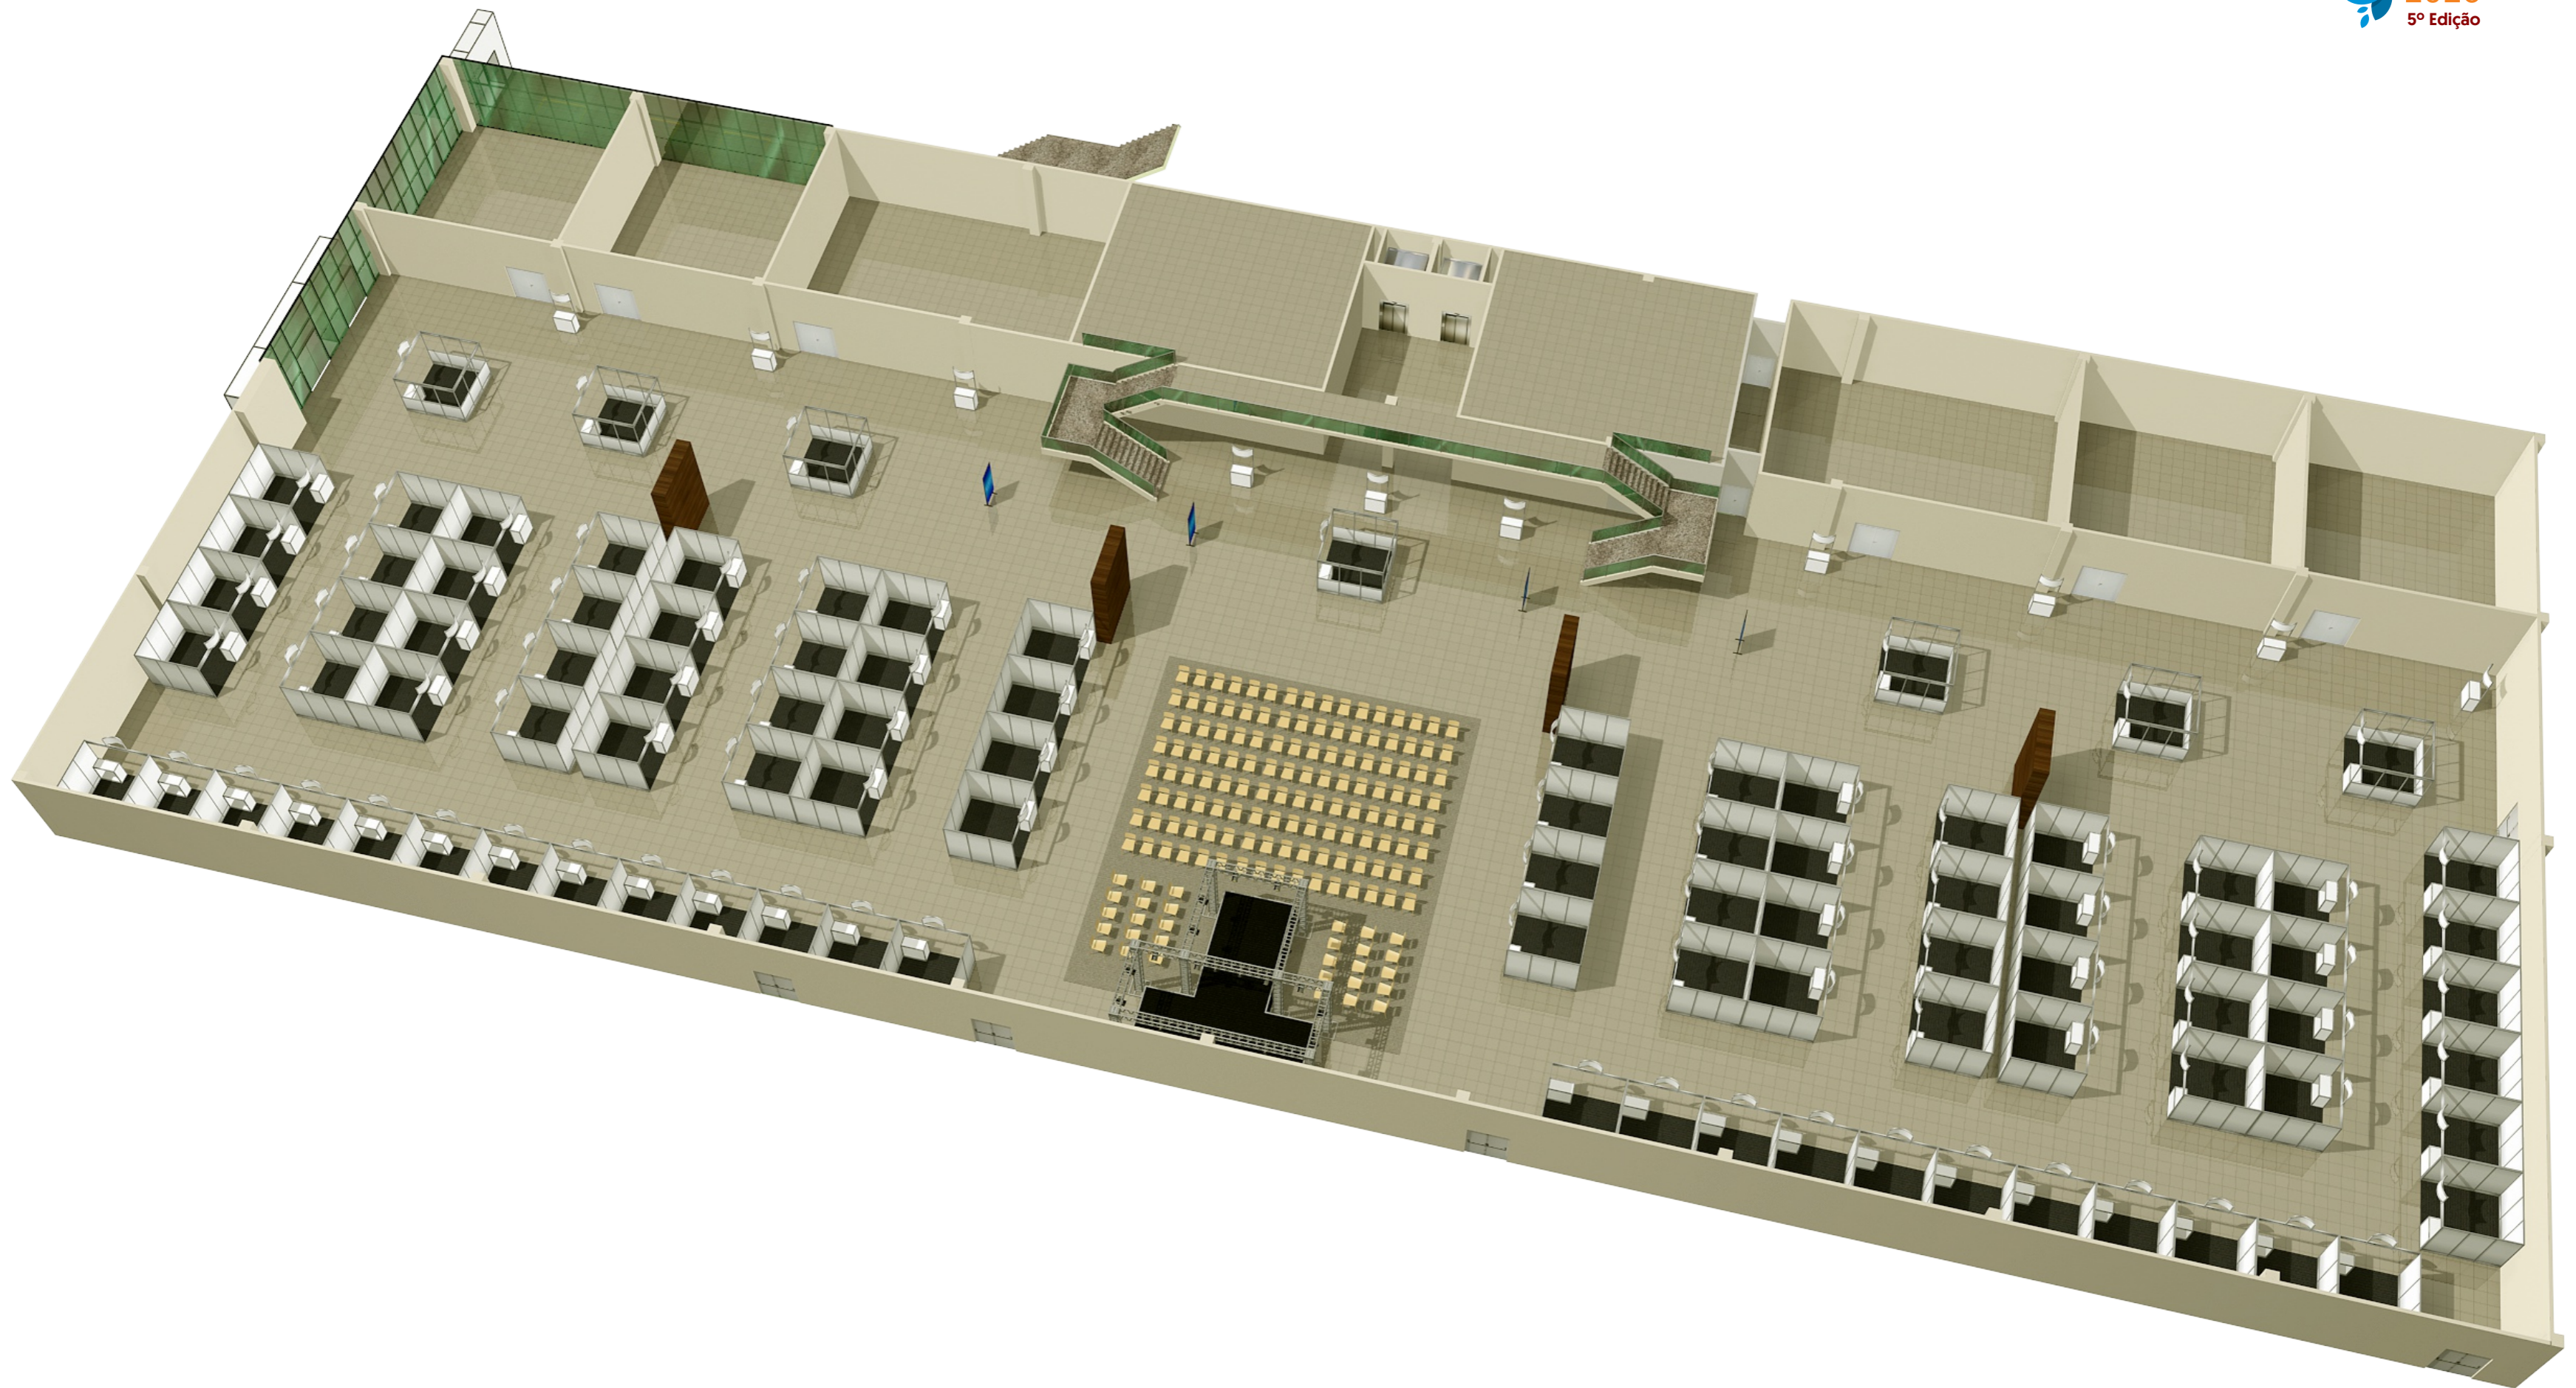

TEMA:

BELEZA AMAZÔNICA

Conectando Estilo
com Ancestralidade

APRESENTAÇÃO DE PROJETO

LAYOUT DE DISTRIBUIÇÃO DE ESTANDES - ILHAS - ESPAÇOS DE EMPREENDEDORES - BACKDROPS - PRAÇA DE ALIMENTAÇÃO

TABELA DE EXIBIDORES

	ESTANDE DE 3,00m X 3,00m		ESTANDES VIP		BACKDROP Altura: 2,00m		ESPAÇO EMPREENDEDOR
	ILHA - 3,00m X 3,00m		CREDENCIAMENTO		QUIOSQUE DE ALIMENTO		

MAQUETE COM DISTRIBUIÇÃO DE ESTANDES - ILHAS - ESPAÇOS DE EMPREENDEDORES - BACKDROPS - DETALHES E INDICAÇÕES

BANNERS PROMOCIONAIS

MARCAÇÕES DE QUIOSQUES PARA PRAÇA DE ALIMENTAÇÃO

PORTAL DE ENTRADA
PARA PRAÇA DE ALIMENTAÇÃO

PORTAL DE ENTRADA
PARA FEIRA