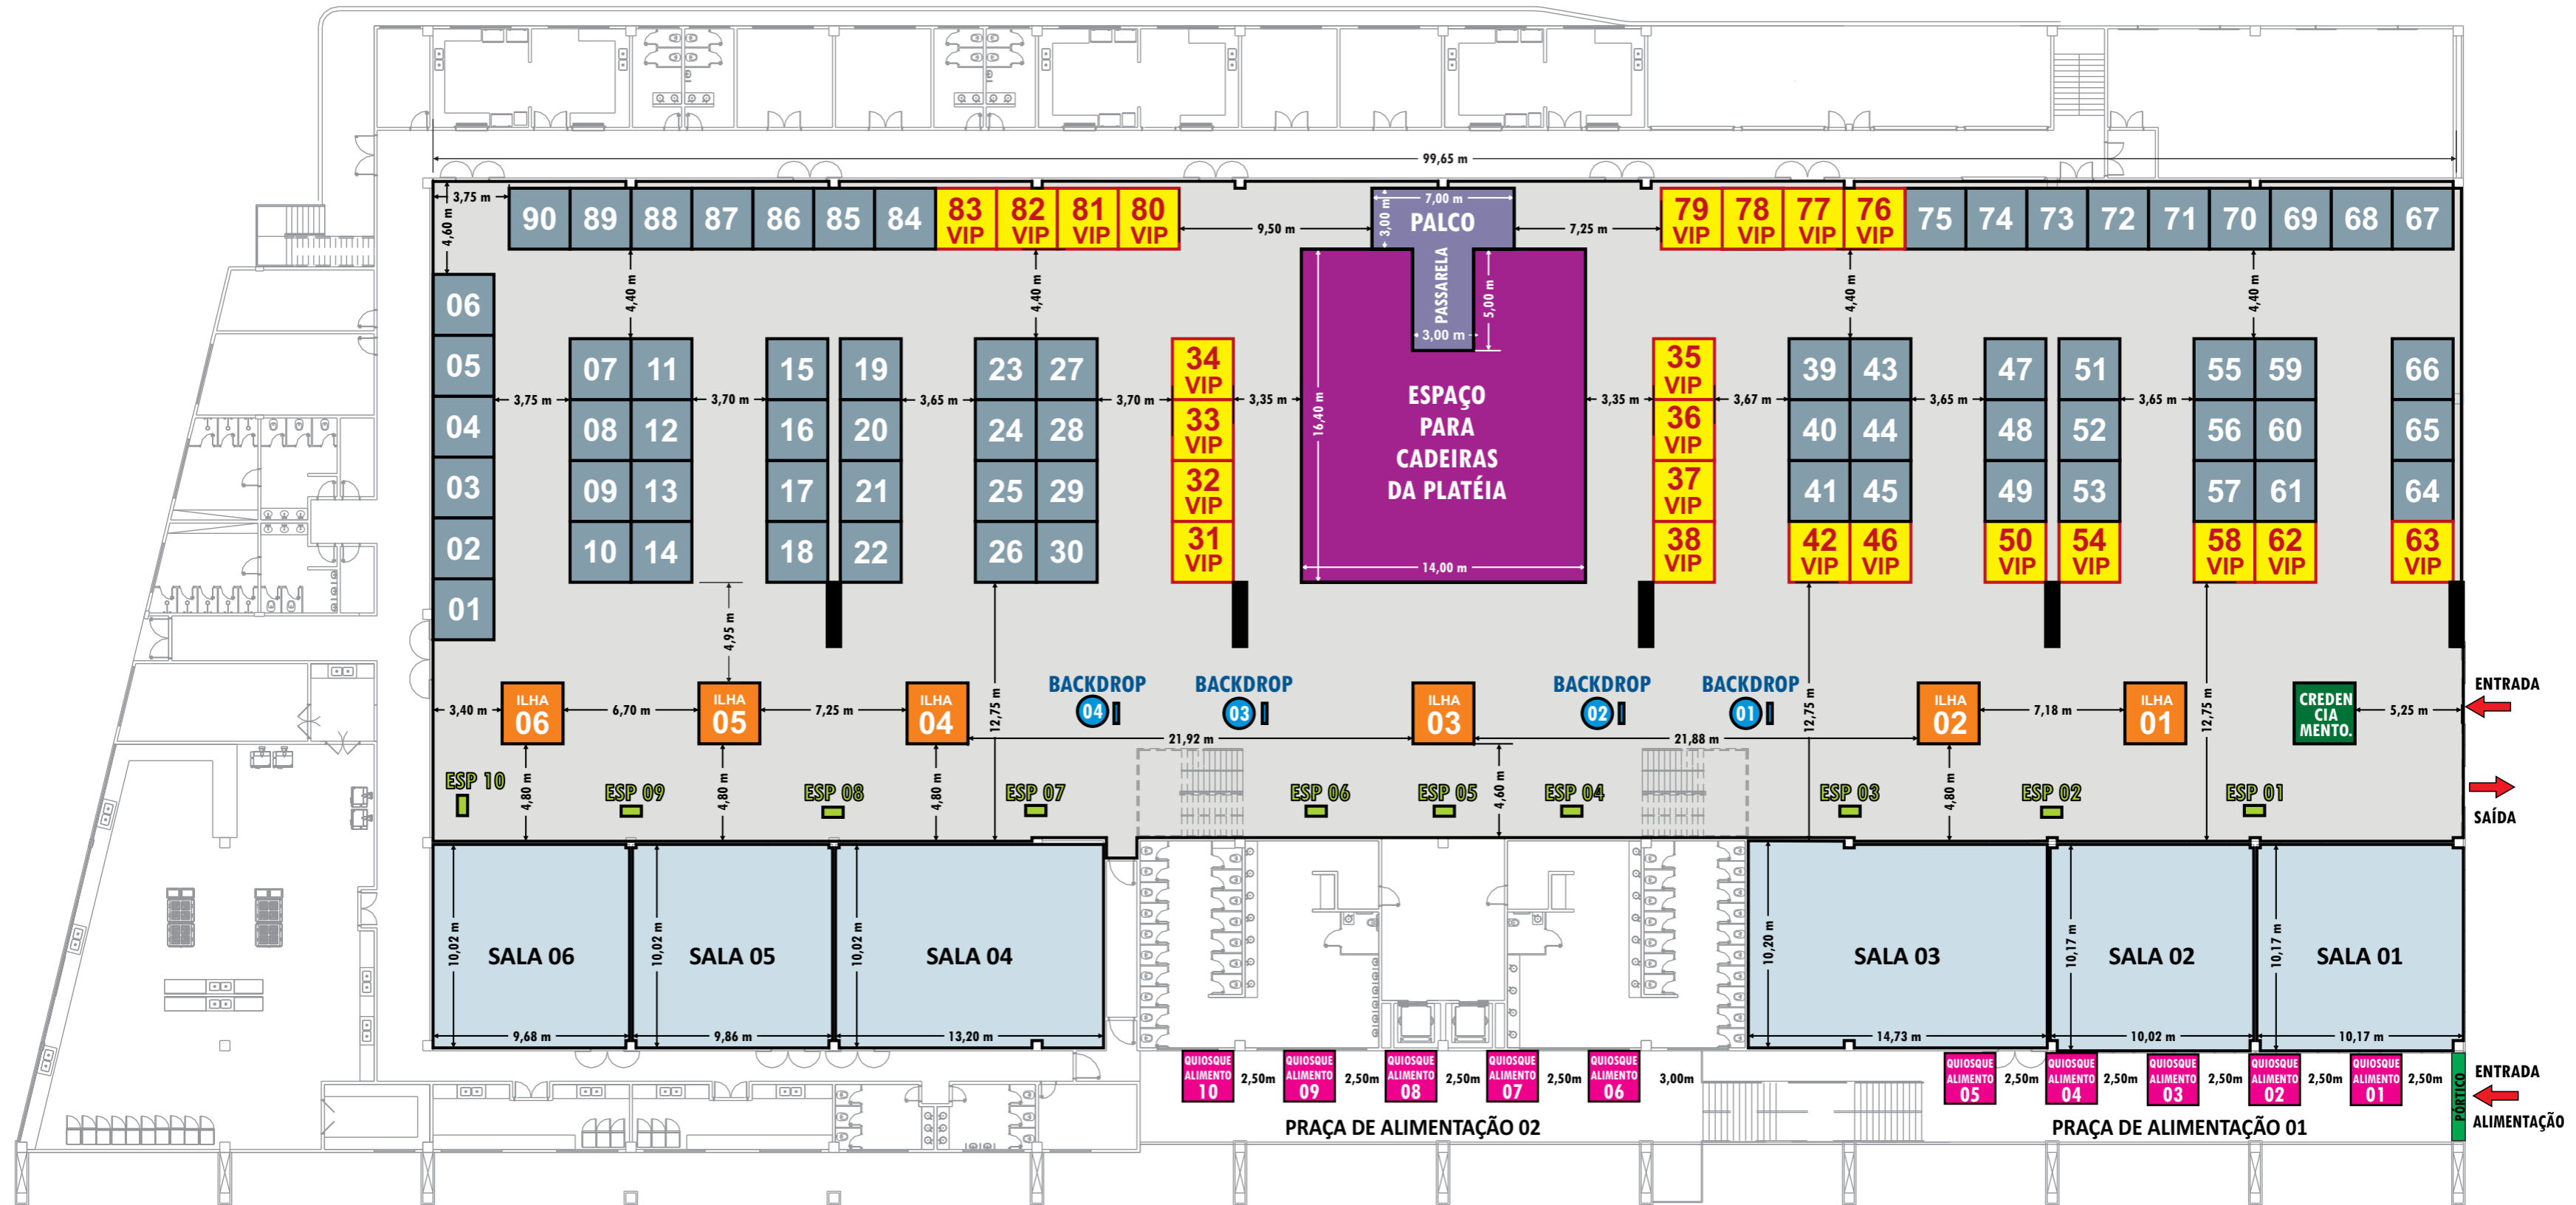

TEMA:

BELEZA AMAZÔNICA

Conectando Estilo
com Ancestralidade

APRESENTAÇÃO DE PROJETO

LAYOUT DE DISTRIBUIÇÃO DE ESTANDES - ILHAS - ESPAÇOS DE EMPREENDEDORES - BACKDROPS - PRAÇA DE ALIMENTAÇÃO

TABELA DE EXIBIDORES

	ESTANDE DE 3,00m X 3,00m		ESTANDES VIP		BACKDROP Altura: 2,00m		ESPAÇO EMPREENDEDOR
	ILHA - 3,00m X 3,00m		CREDENCIAMENTO		QUIOSQUE DE ALIMENTO		

MAQUETE COM DISTRIBUIÇÃO DE ESTANDES - ILHAS - ESPAÇOS DE EMPREENDEDORES - BACKDROPS - DETALHES E INDICAÇÕES

BANNERS PROMOCIONAIS

MARCAÇÕES DE QUIOSQUES PARA PRAÇA DE ALIMENTAÇÃO

PORTAL DE ENTRADA
PARA PRAÇA DE ALIMENTAÇÃO

PORTAL DE ENTRADA
PARA FEIRA