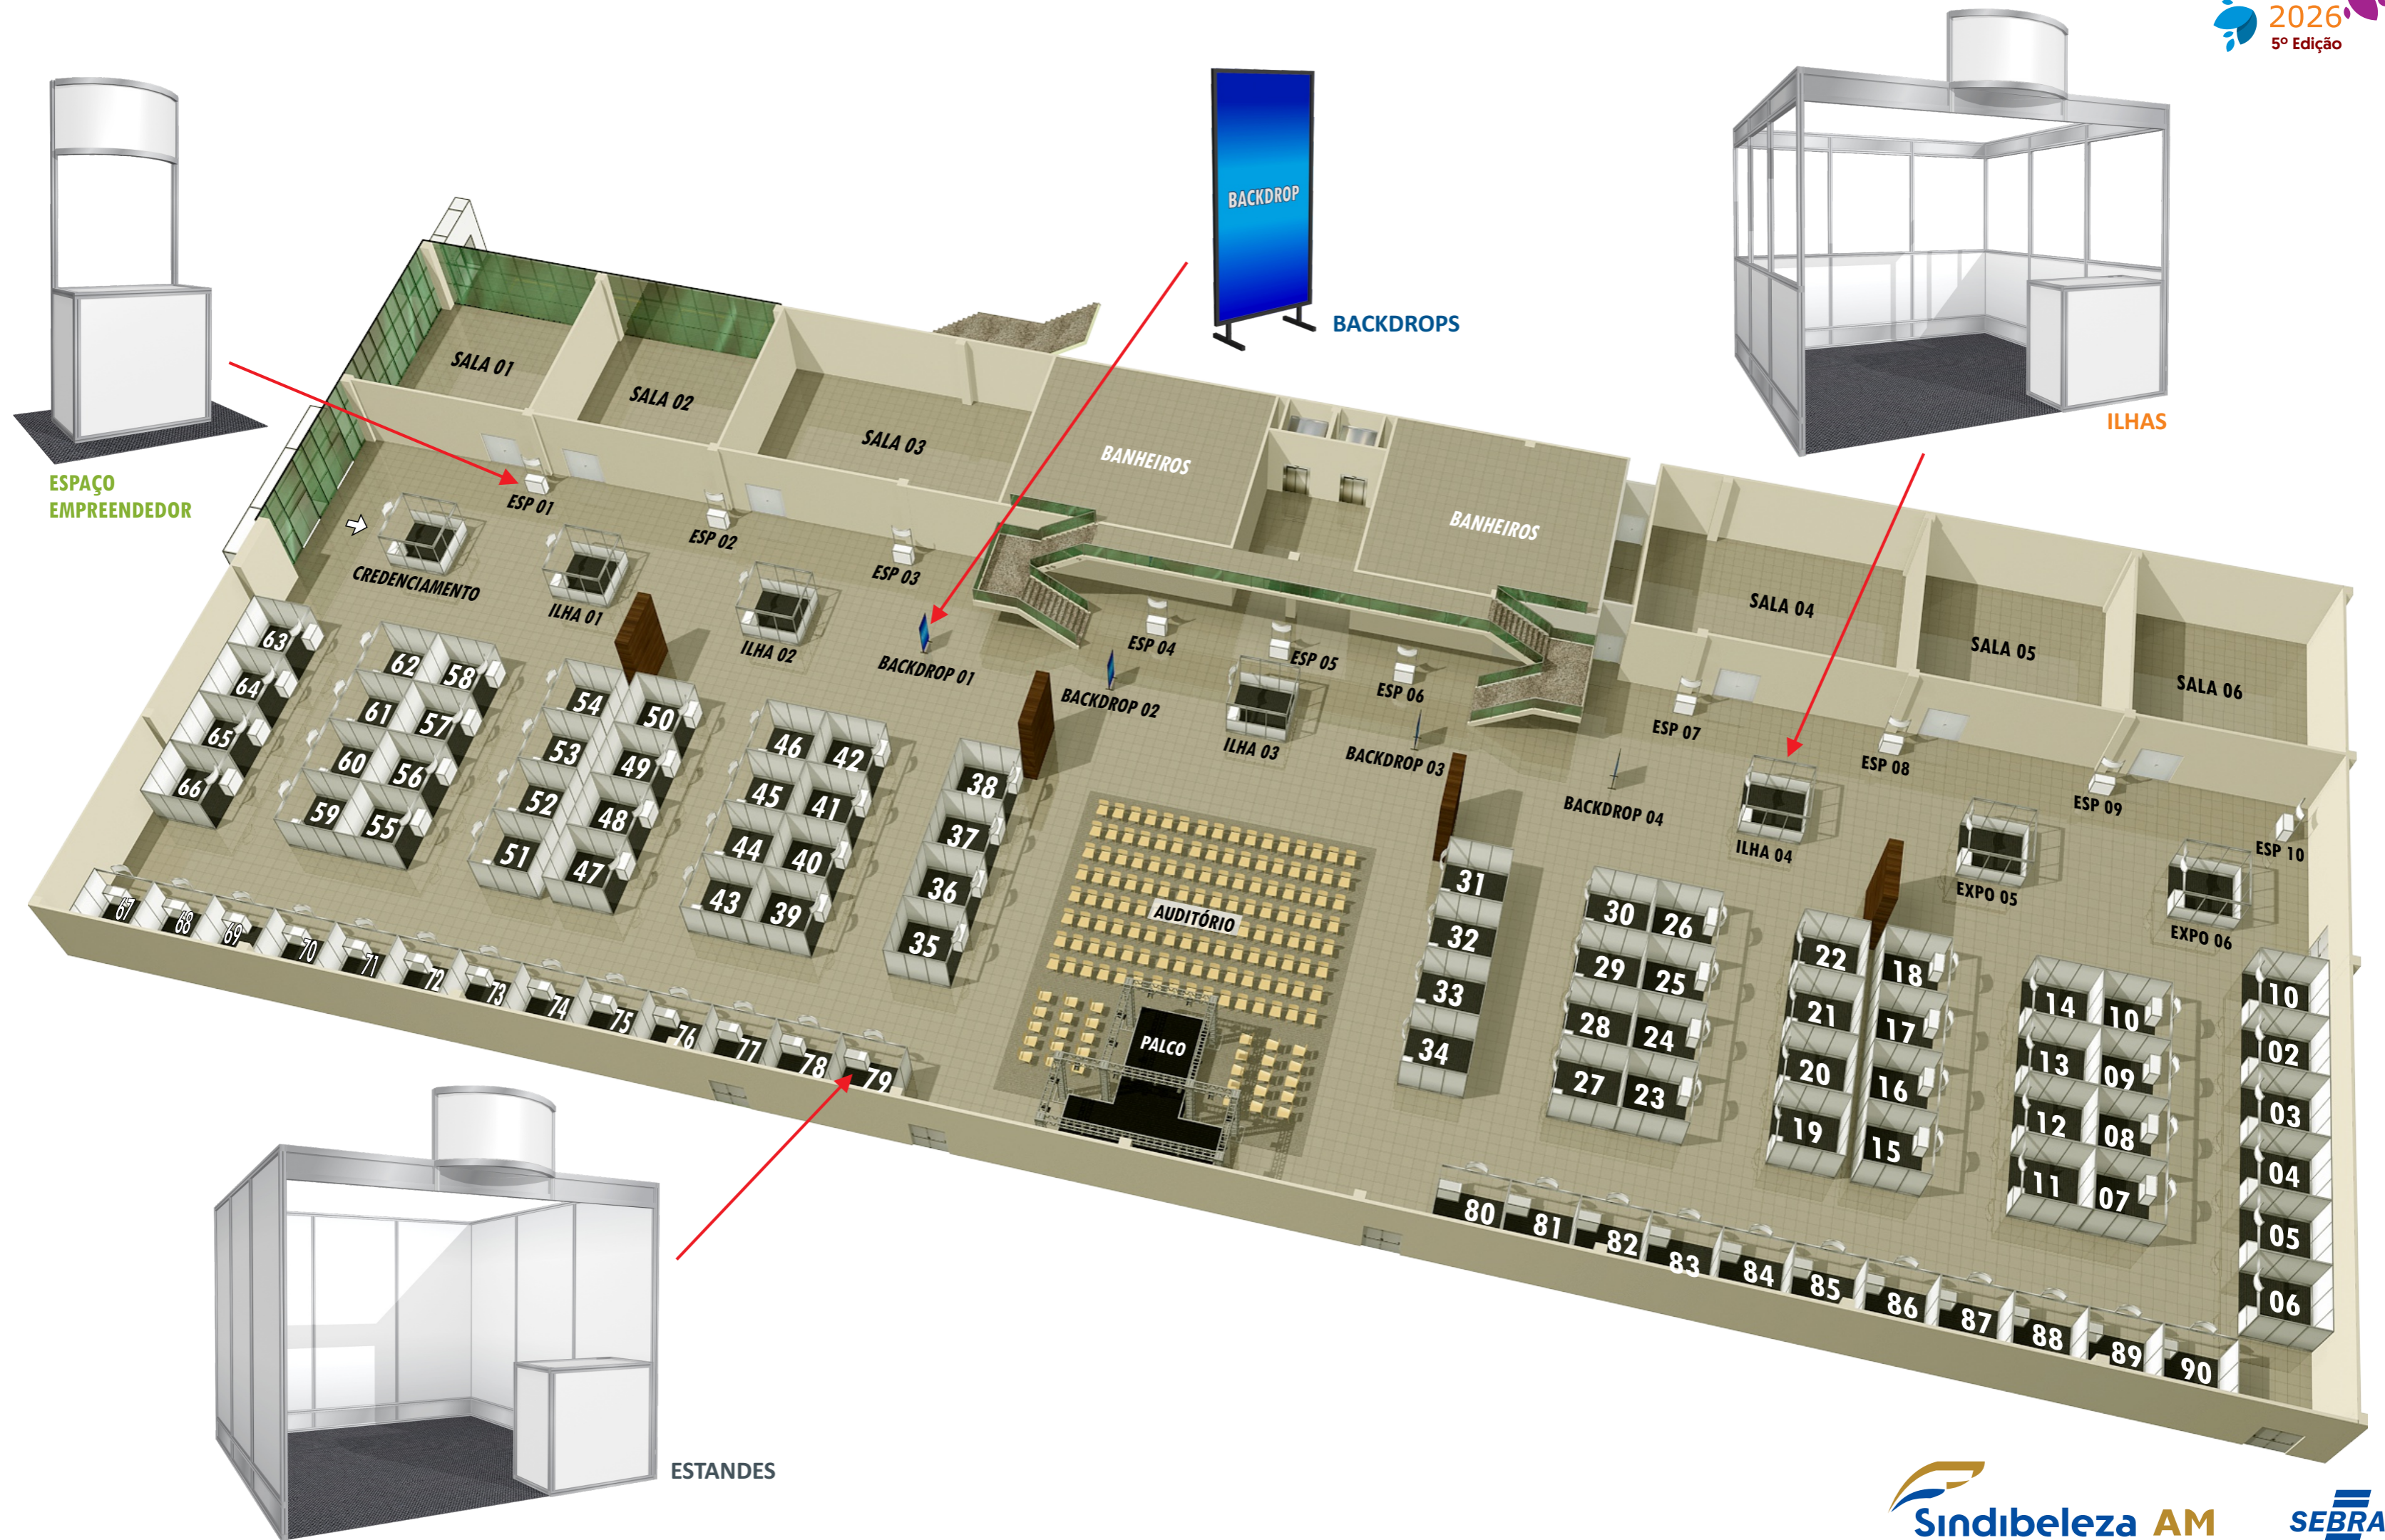

TEMA:

BELEZA AMAZÔNICA

Conectando Estilo
com Ancestralidade

APRESENTAÇÃO DE PROJETO

LAYOUT DE DISTRIBUIÇÃO DE ESTANDES - ILHAS - ESPAÇOS DE EMPREENDEDORES - BACKDROPS - PRAÇA DE ALIMENTAÇÃO

TABELA DE EXIBIDORES

	ESTANDE DE 3,00m X 3,00m		ESTANDES VIP		BACKDROP Altura: 2,00m		ESPAÇO EMPREENDEDOR
	ILHA - 3,00m X 3,00m		CREDENCIAMENTO		QUIOSQUE DE ALIMENTO		

MAQUETE COM DISTRIBUIÇÃO DE ESTANDES - ILHAS - ESPAÇOS DE EMPREENDEDORES - BACKDROPS - DETALHES E INDICAÇÕES

BANNERS PROMOCIONAIS

MARCAÇÕES DE QUIOSQUES PARA PRAÇA DE ALIMENTAÇÃO

PORTAL DE ENTRADA
PARA PRAÇA DE ALIMENTAÇÃO

PORTAL DE ENTRADA
PARA FEIRA